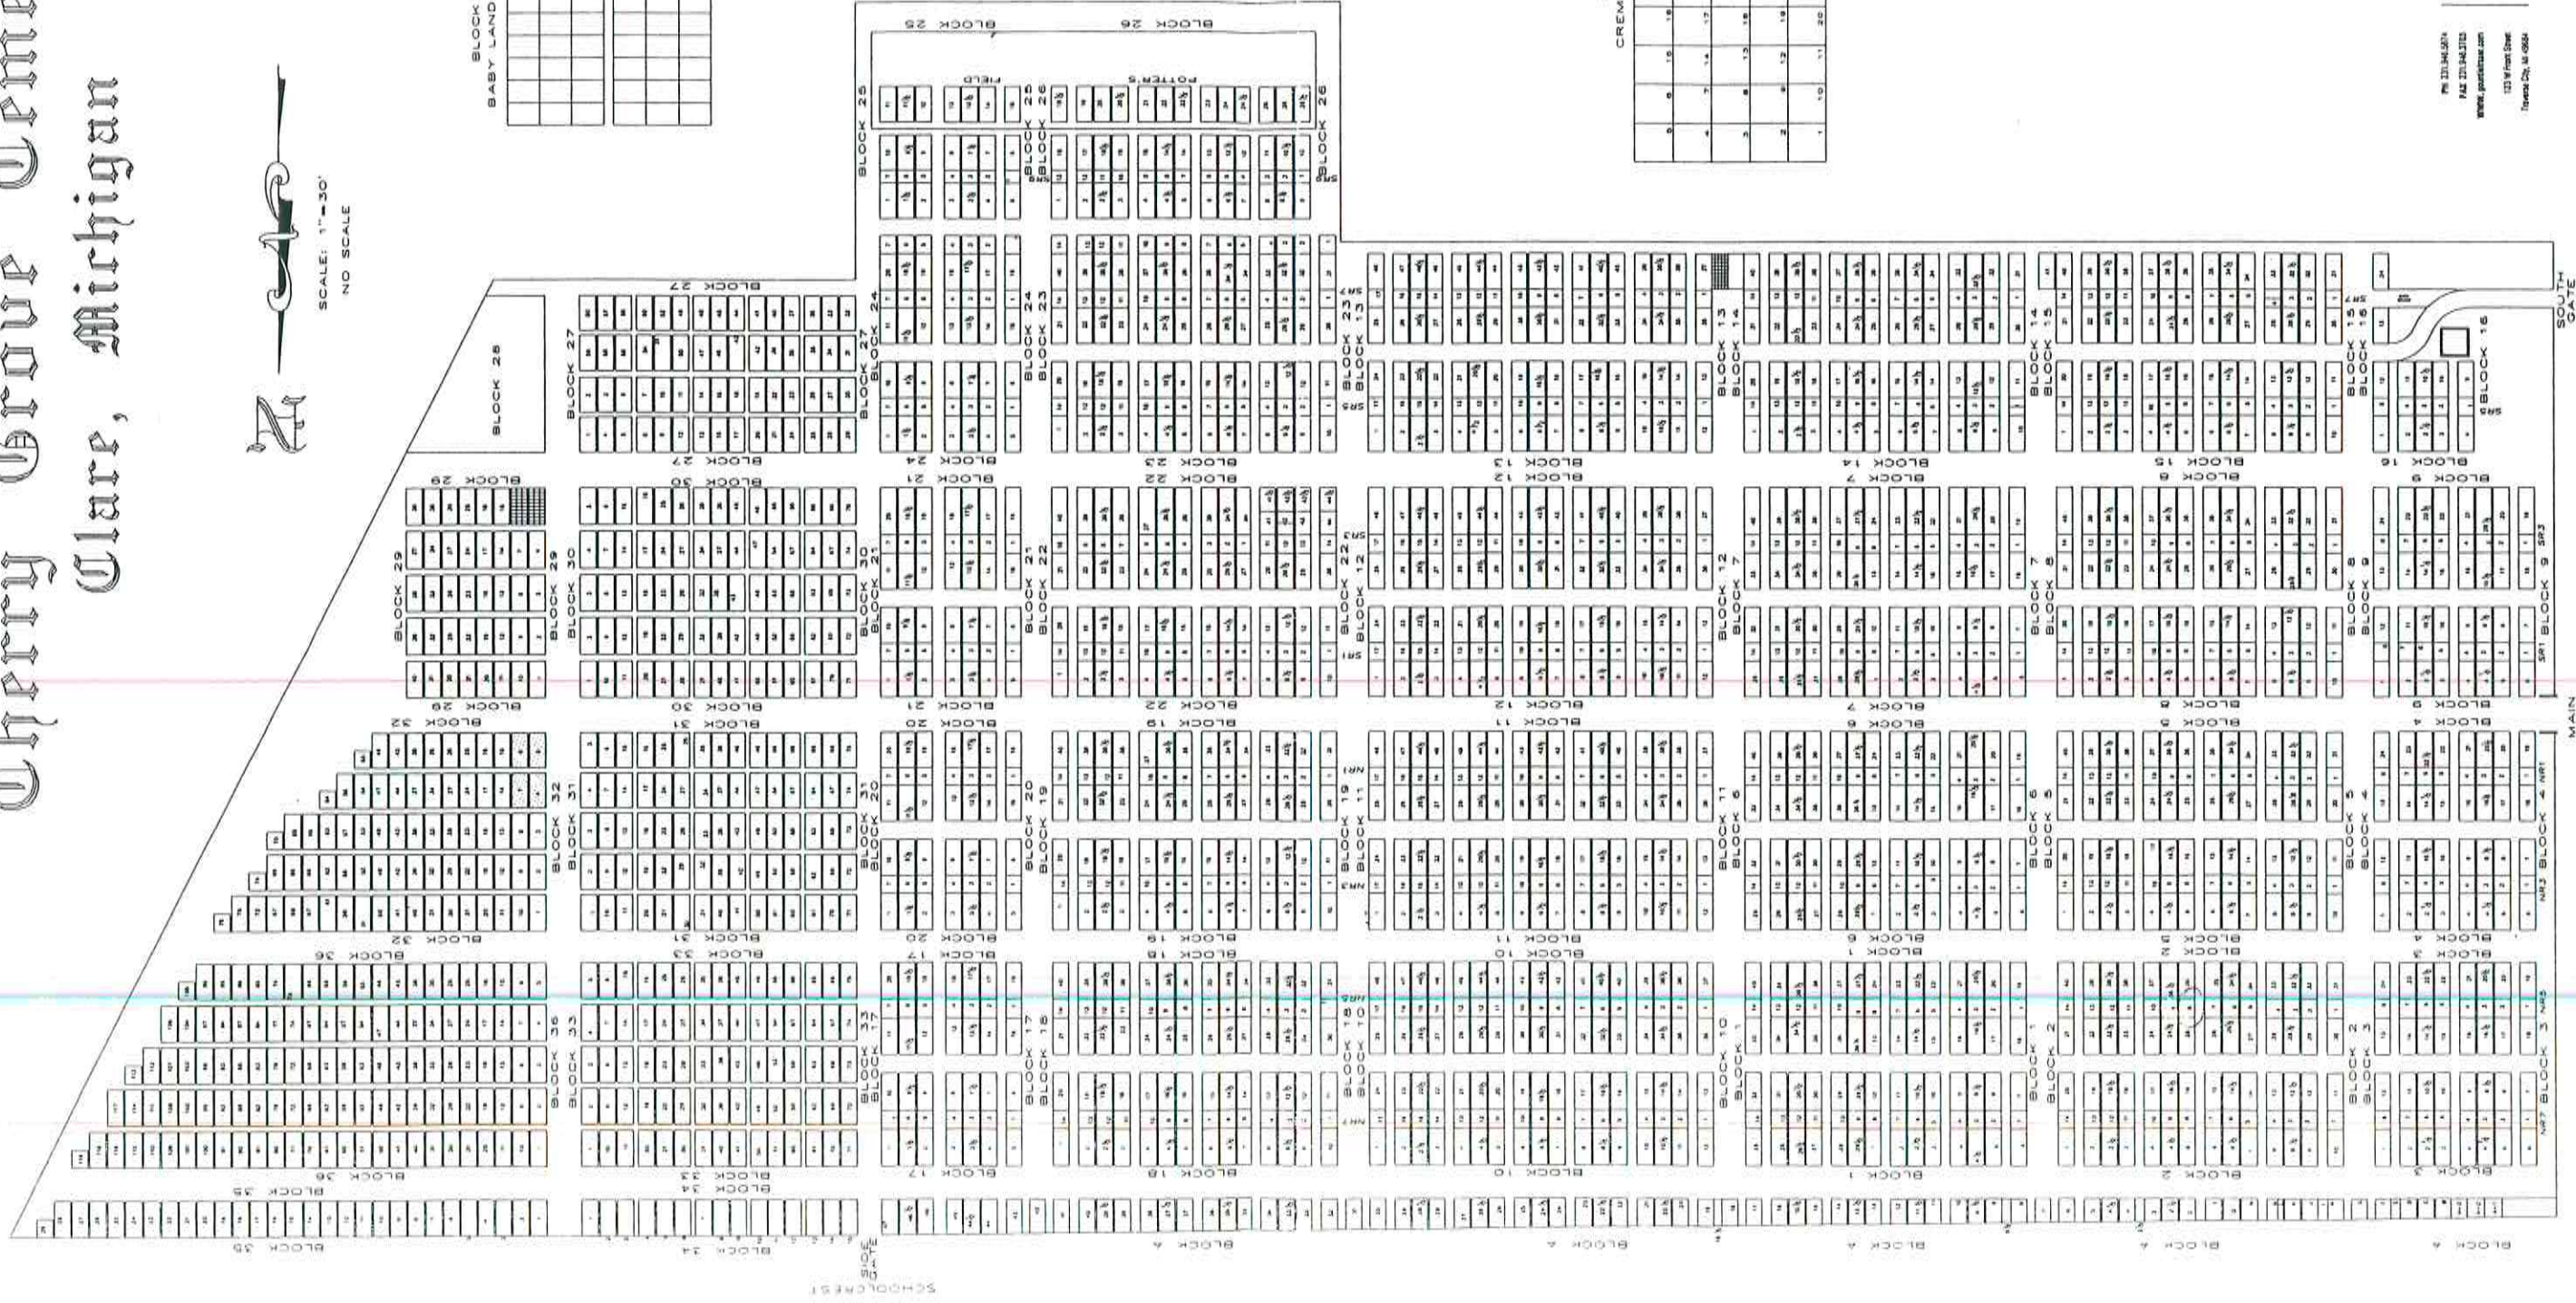

# Cherry Grove Cemetery Clare, Michigan

SCALE: 1"=30'  
NO SCALE

BLOCK 14  
CREMATION PARCEL

1	2	3	4	5	6	7	8	9	10	11	12	13	14	15	16	17	18	19	20	21	22	23	24	25	26	27	28	29	30	31	32	33	34	35	36	37	38	39	40	41	42	43	44	45	46	47	48	49	50
---	---	---	---	---	---	---	---	---	----	----	----	----	----	----	----	----	----	----	----	----	----	----	----	----	----	----	----	----	----	----	----	----	----	----	----	----	----	----	----	----	----	----	----	----	----	----	----	----	----